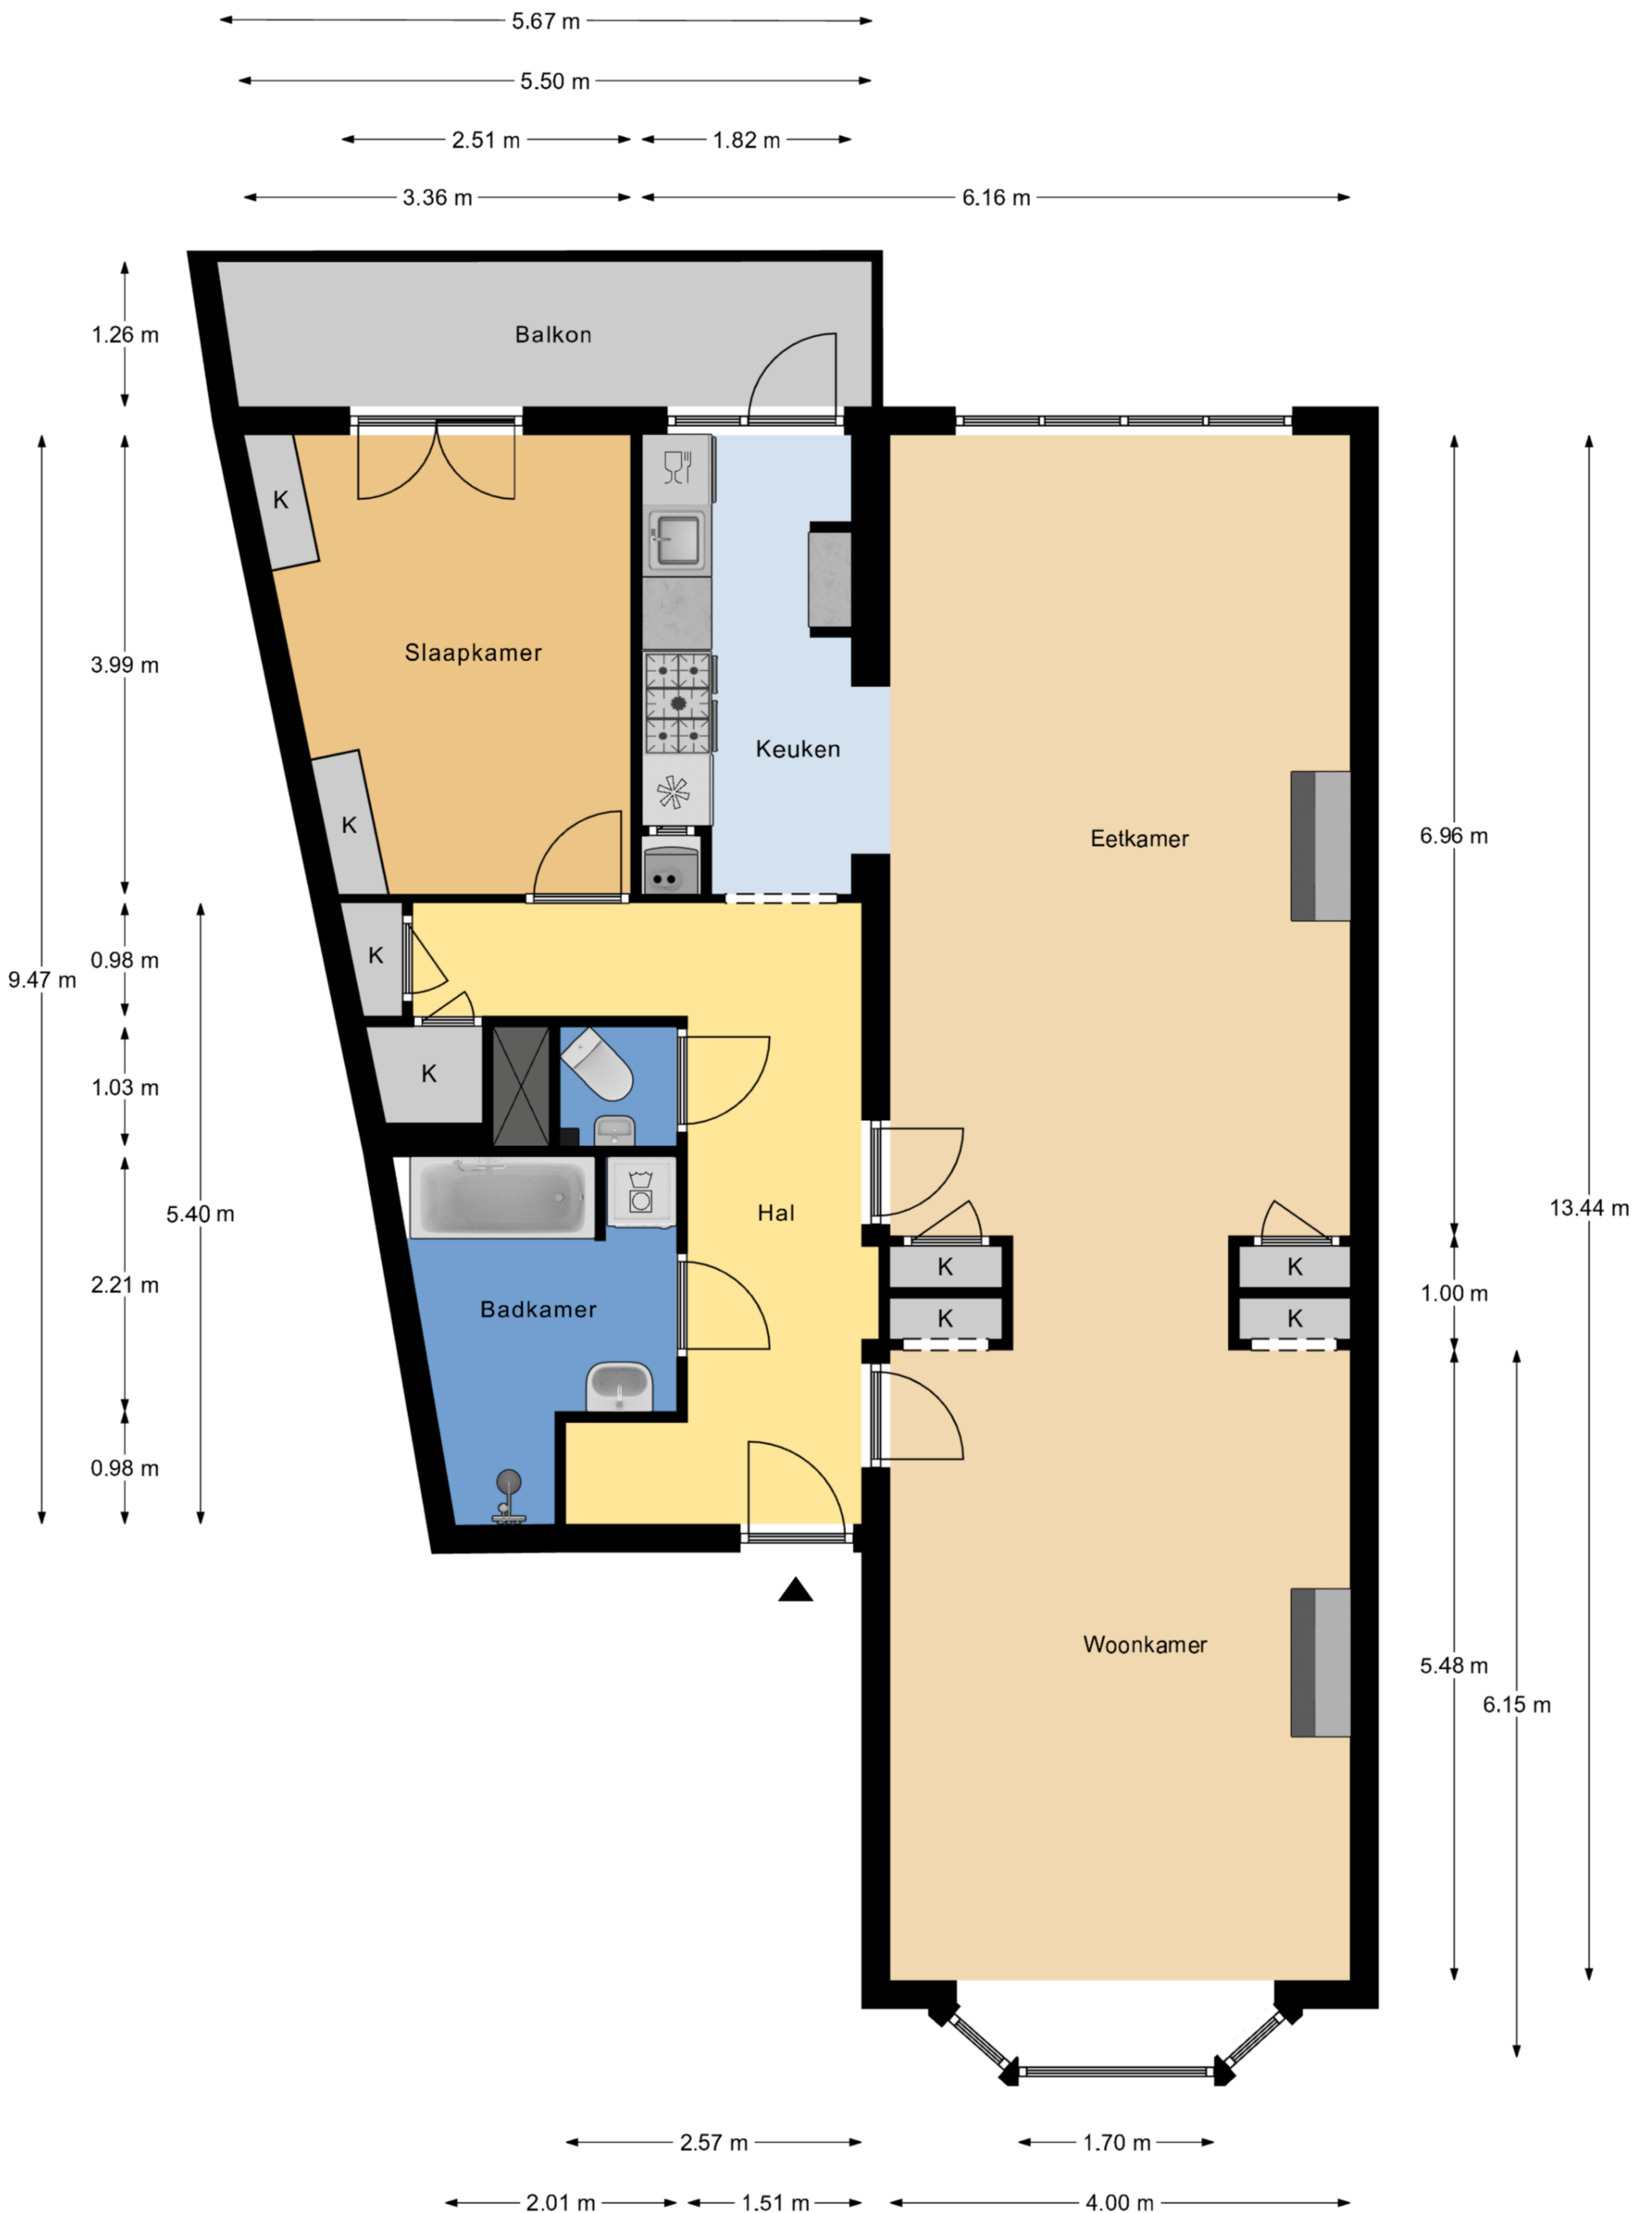

Statenlaan 135a  
Den Haag  
1e Verdieping  
H = 3,01m

Deze plattegronden zijn met de grootste zorg samengesteld en dienen ter indicatie.  
Er kunnen geen rechten aan worden ontleend.  
© VastgoedSupport.com

0m 5m